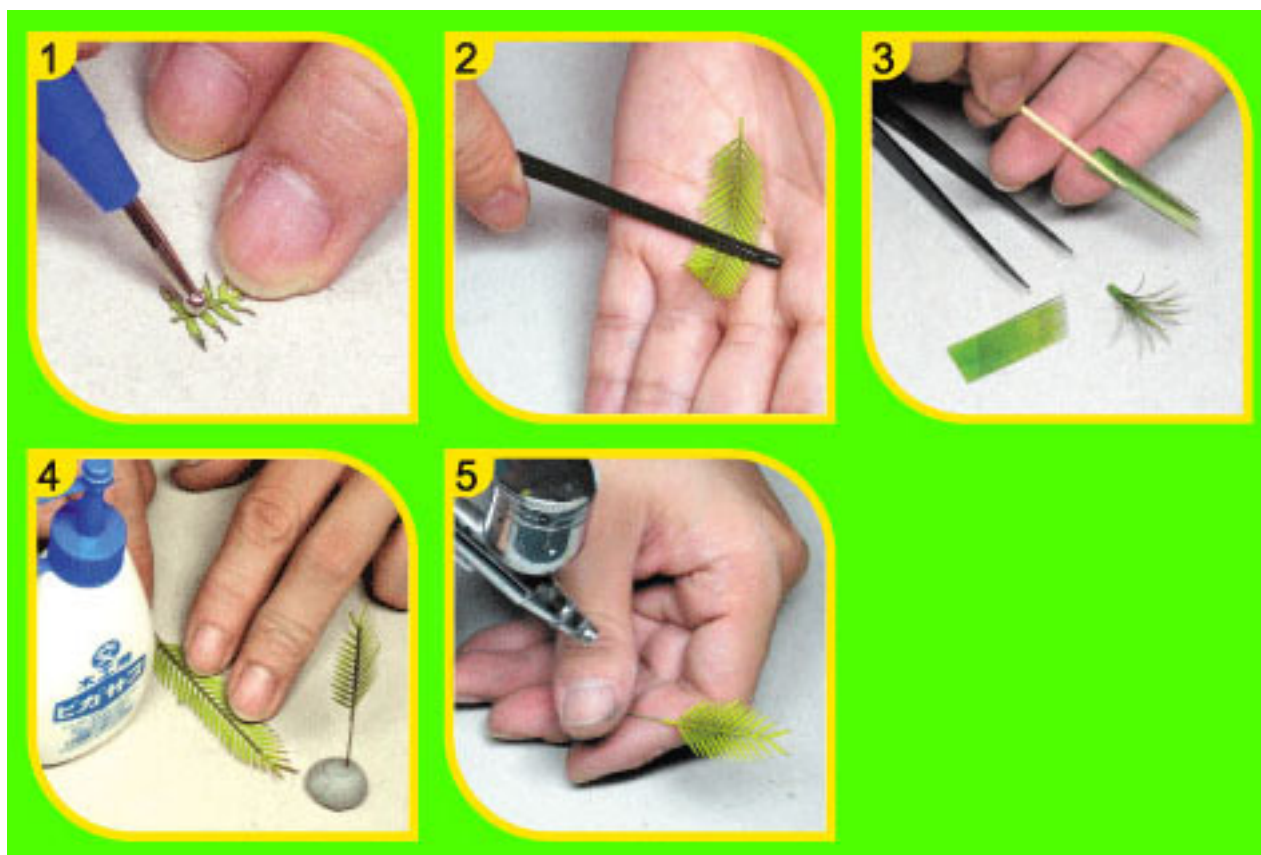

RospeNET Modelismo

RospeNET

Hojas TÃ-picas Primavera 1

7.33 € 4.40 €
Ahorro: 40.00%

Set de hojas de Ãrbol de varios tipos y tamaÃ±os con colores de primavera a escala 1:35. EstÃ¡ compuesto por una hoja de cartulina de 9 x 13 centÃ-metros con hojas pintadas con diversas tonalidades y troqueladas, listas para usar.